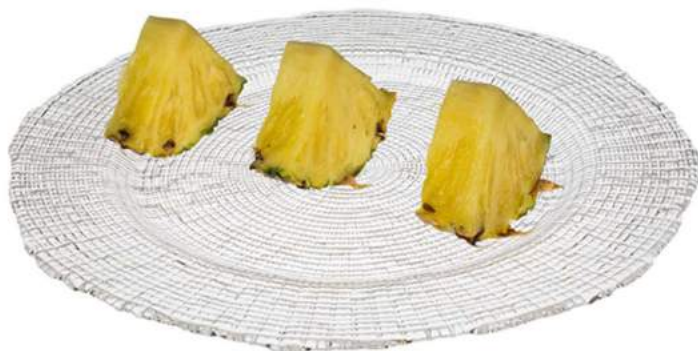

CTM

Linea Vetro

42056
NAXOS
Ø 33 cm *