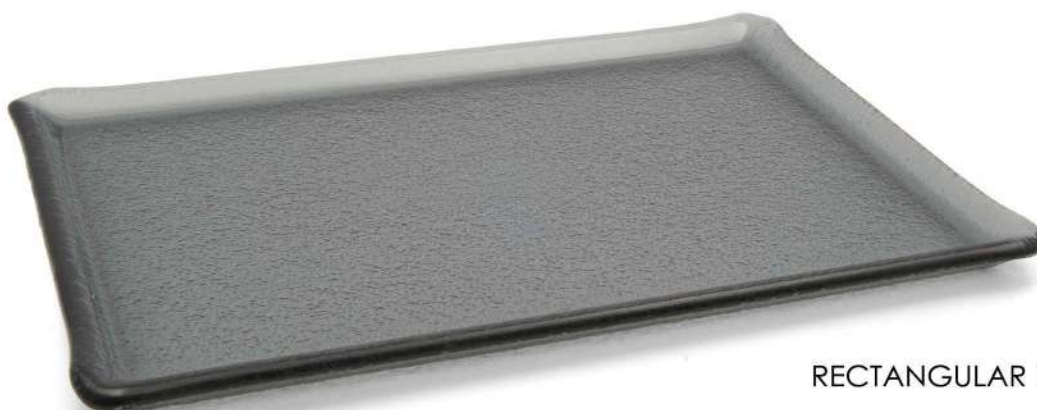

Kyoto

SQUARE PLATE

43250
36 X 36 cm.

43251
30 X 30 cm.

43225
27 X 27 cm.

43226
20 X 20 cm.

43227
15 X 15 cm.

RECTANGULAR PLATE