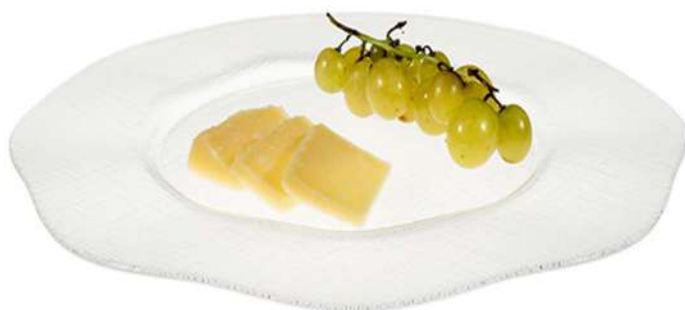

42060
TINOS
Ø 33 cm *

*42990 white single box

www.ctm-italia.com