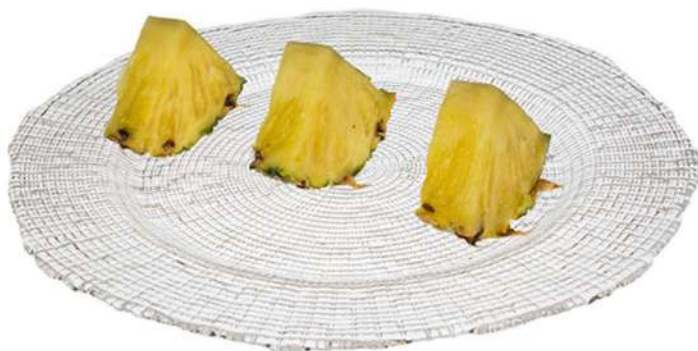

CTM

Linea Vetro

42056
NAXOS
Ø 33 cm *

42058
SYROS
Ø 33 cm *